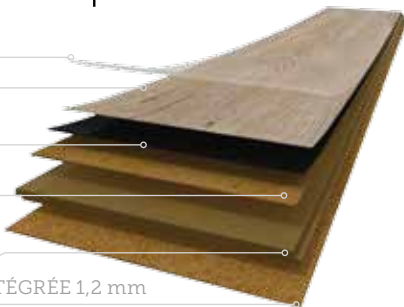

wood

Resist

Solution technique

- COUCHE D'USURE
- DÉCOR HAUTE RÉOLUTION
- COUCHE SUPÉRIEUR DE VINYLE RECYCLÉ
- COUCHE DE LIÈGE AGGLOMÉRÉ DE 1,5 mm
- HDF - PANNEAU EN FIBRES DE BOIS HAUTE DENSITÉ AVEC SYSTÈME CORKLOC
- SOUS-COUCHE DE LIÈGE INTÉGRÉE 1,2 mm