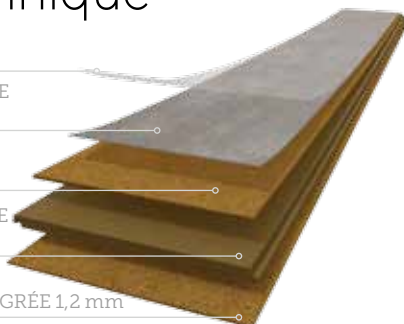

SOUS-COUCHE DE LIÈGE INTÉGRÉE 1,2 mm

Finition et Garantie

Il convient aux zones résidentielles à trafic intense et aux zones commerciales à trafic léger.

Formats

905x295x10.5mm

stone

Essence

Solution technique

COUCHE D'USURE

IMPRESSION DIGITALE HAUTE
RÉSOLUTION

COUCHE DE LIÈGE
AGGLOMÉRÉ DE 3,2 mm

HDF - PANNEAU EN FIBRES DE
BOIS HAUTE DENSITÉ AVEC
SYSTÈME CORKLOC

SOUS-COUCHE DE LIÈGE INTÉGRÉE 1,2 mm

La finition de surface NPC (Natural Power Coat) est la toute dernière innovation en matière de sols en liège. Vernis adaptée aux pièces de la maison les plus exigeantes et aux zones commerciales à trafic modéré, de classe 32 (ISO 10874) et AC6 (EN 13329). Grâce notamment au process de l'application à chaud, cette finition est extrêmement résistante à l'abrasion tout en conservant une souplesse extraordinaire. Ce revêtement écologique présente également un touché très agréable qui accroît la sensation de chaleur et met en valeur la structure naturelle du liège.